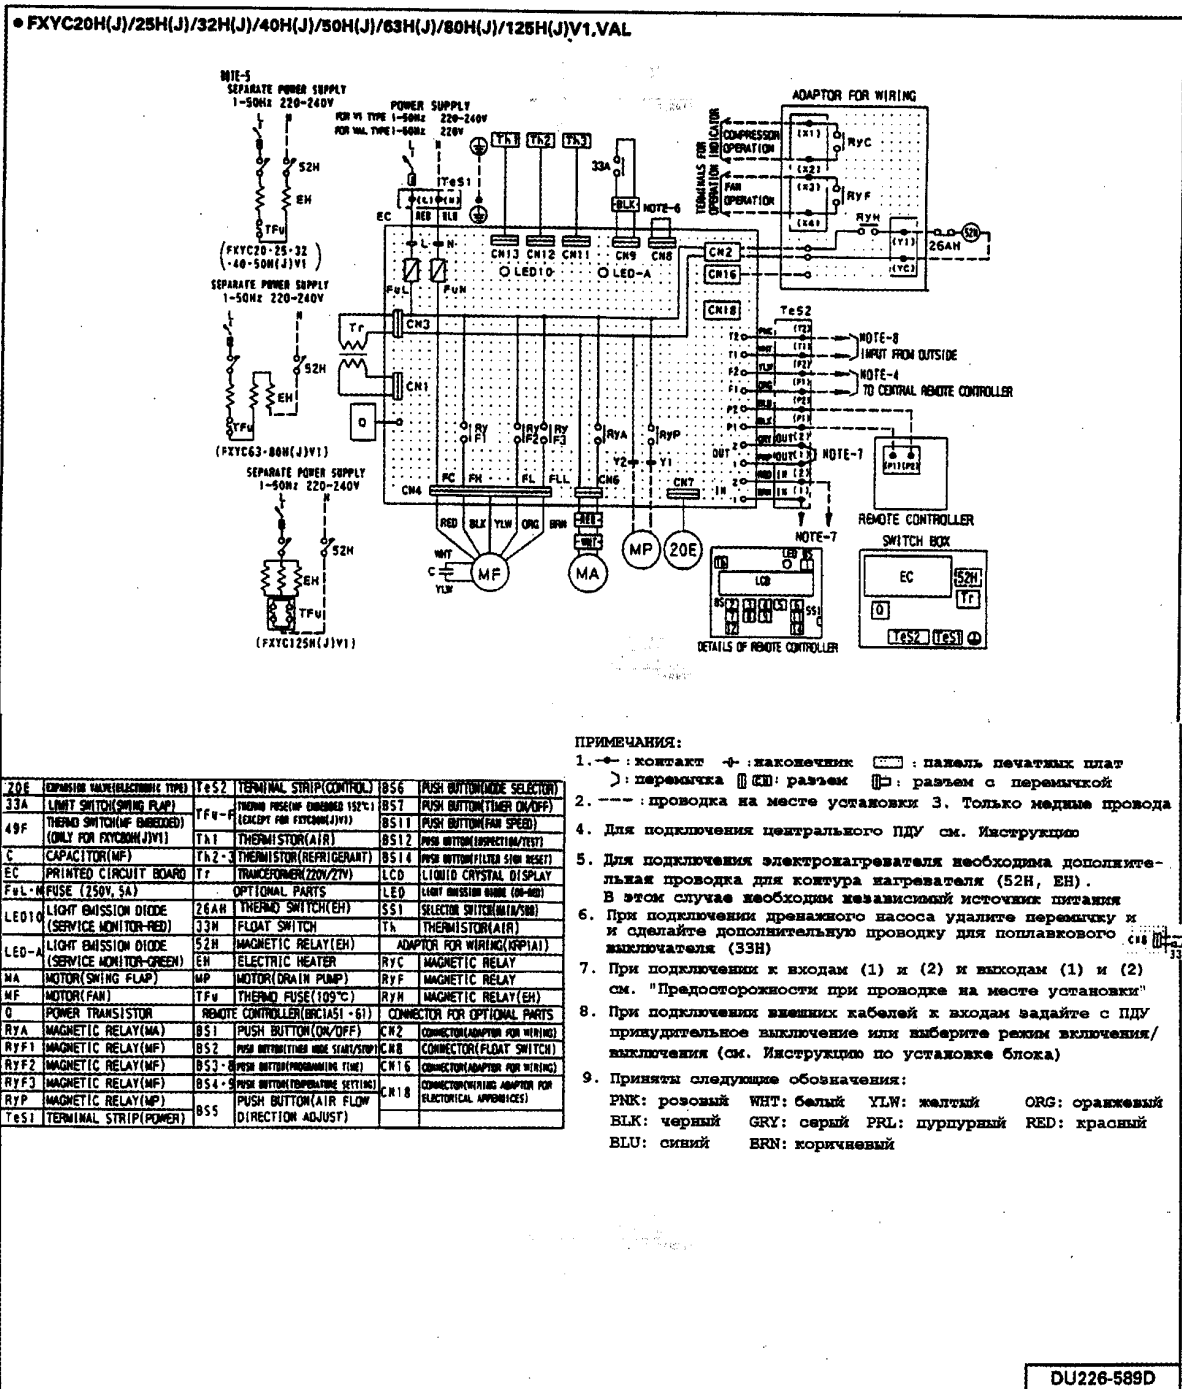

## Потолочный блок кассетного типа (двухпоточный)

Большая библиотека технической документации

<https://splitsystema48.ru/instrukcii-po-ekspluatacii-kondicionerov.html>

каталоги, инструкции, сервисные мануалы, схемы.